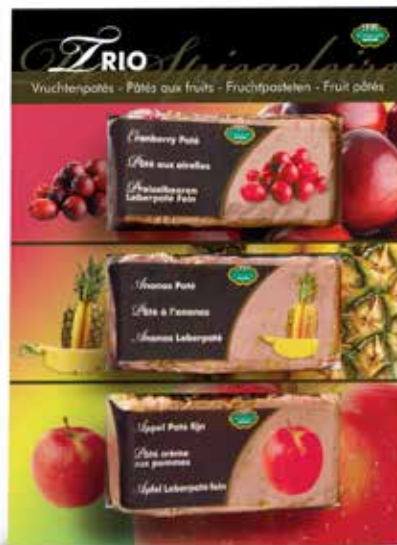

Taart van 3 vruchtenpatés

Gewicht per stuk: 2,400 kg

Deze vruchtentaart bevat telkens 8 puntjes van 100 g van 3 verschillende vruchtensmaken: **Cranberry paté** (fijn), **Ananas paté** (fijn) en **Appel paté** (fijn).

467 069

Taart van 3 wildpatés

Gewicht per stuk: 2,400 kg

Deze wildtaart bevat telkens 8 puntjes van 100 g van 3 verschillende wildsmaken:
Paté van wildzwijn (grof), **Paté van fazant** (grof) en **Paté van ree** (grof).

501 069

Taart van 3 feestpatés

Gewicht per stuk: 2,400 kg

Deze feesttaart bevat telkens 8 puntjes van 100 g van 3 verschillende kerstsmaken:
Paté met uienkonfijt en abrikozen (grof), **Paté met Roquefort en peren** (grof)
en **Paté met sinaasappel, Grand Marnier en stukjes mandarijn** (fijn).

Trio van patés

Trio van paaspatés (577 420)

- Gewicht per stuk: 0,300 kg
(6 stuks per karton)
- **paté van kalkoen en ananas** (fijn)
 - **jardinière paté** (grof)
 - **honing paté** (fijn)

Trio van vruchtenpatés (464 422)